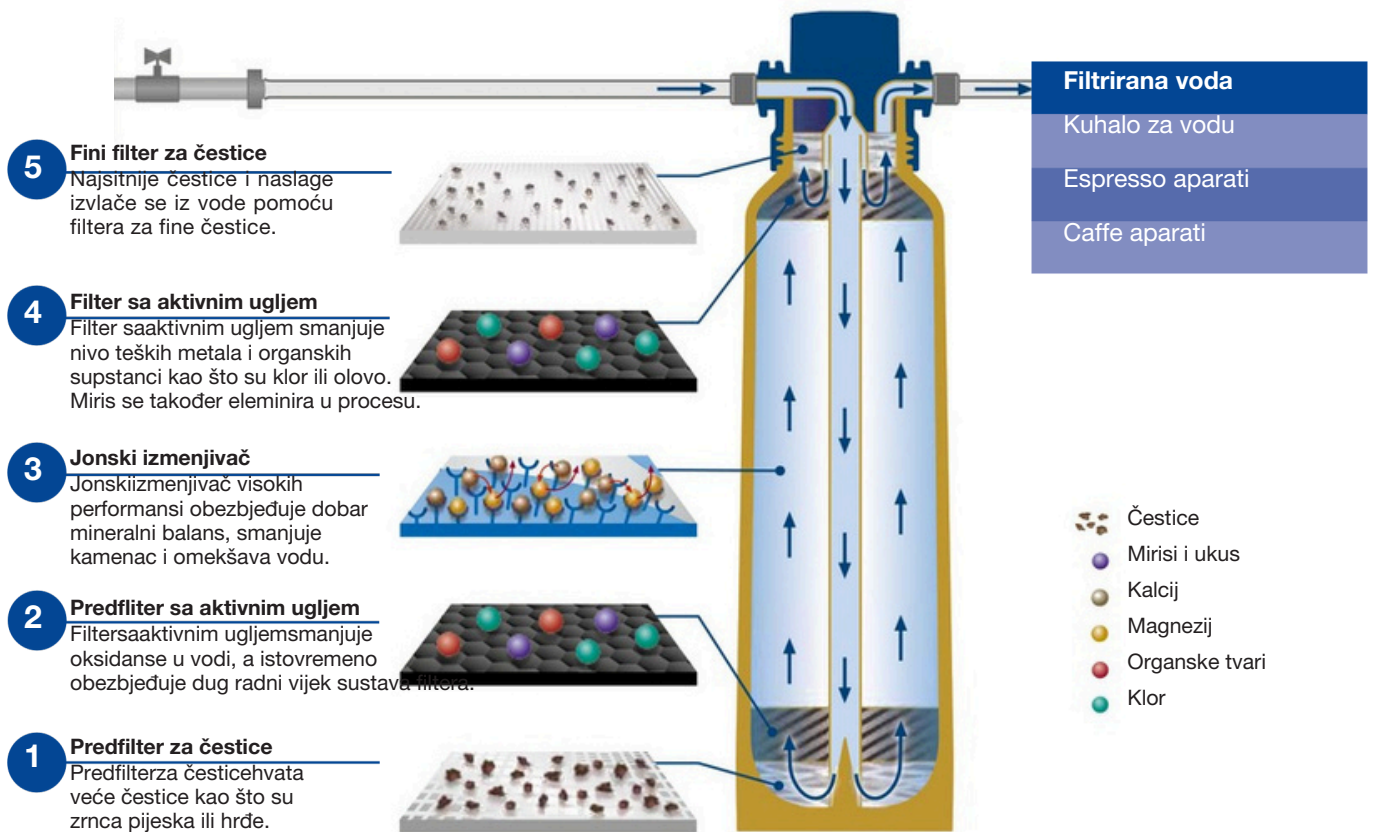

Jednostavna zamjena filtera ručnim odvrtnjem istrošenog i zavrtanjem novog. Bez potrebe za zavrtanjem dovoda vode.

ŠTA JE DRINK.FILTER SUSTAV?

BLANCO drink.filter sustavi pretvaraju standardnu vodu iz vaše kuhinjske slavine u pročišćenu vodu za piće. Svi BLANCO sustavi za pitku vodu sastoje se od slavine i filtra s kontrolnom jedinicom koja je smještena u donjem ormariću ispod sudopera.

Jednostavnim izborom na točkiću se odredi količina željene filtrirane vode, a potom se dodirne senzor na sredini točkića. Slavina ostatak odradi sama - pusti vam tačno onoliko vode, koliko ste zamislili.

Pogled sa strane

Pogled na ručnike

Opseg rotacije

UZ KUPOVINU SLAVINE
BLANCO EVOL-S PRO
FILTER:

U ISPORUKU JE UKLJUČEN
FILTER SET SOFT-L

FILTER SET se sastoji od:

- Filter SOFT-L
- Glava filtera
- Digitalni mjerac
- Fleksibilno crijevo
- T konektor

Mogućnost spajanja na filter

Potrebno napajanje

Funkcija doziranja vode

Sa tušem

Dvostupanjska mlaznica na izvlačenje

KAKO FILTER RADI ?

BLANCO drink.filter sustavi

BLANCO Drink Filter Soft obezbjeđuje pročišćenu vodu vrhunske kvalitete. Voda prolazi kroz višestupanjski proces filtracije kako bi postigla optimalnu čistoću. Ovaj proces značajno poboljšava ukus vode, što nije korisno samo za vas, već i za vaše kućne aparate.