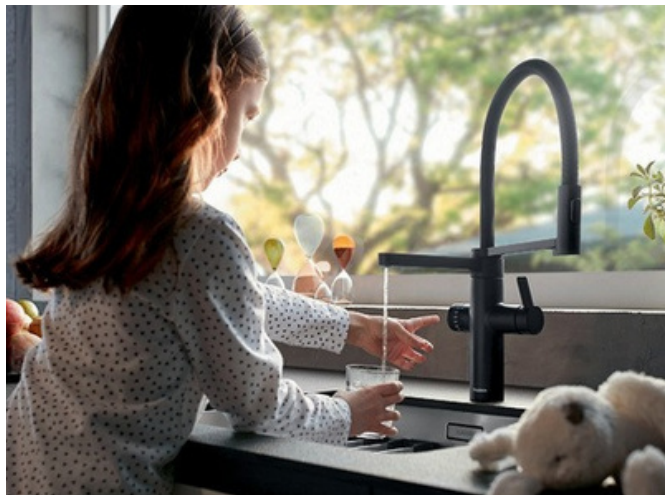

ZDRAVLJE I UTJECAJ NA OKOLINU

BLANCO drink.filter sustavi

Filter sustavi za pročišćavanje vode u vašem domu daleko je bolja i ekonomičnija opcija od kupovine destilirane vode. Novac, vrijeme i napor koji ulažemo u svakodnevno dopremanje destilirne vode iz trgovine se ispostavlja kao mnogo skuplji i kratkotrajniji način obezbjeđivanja pitke vode za piće, nego ulaganje u **drink.filter sustav**.

Voda iz vodovoda s druge strane često manjka kvalitetom, a u nekim krajevima konzumiranje vode iz vodovoda je čak i opasno.