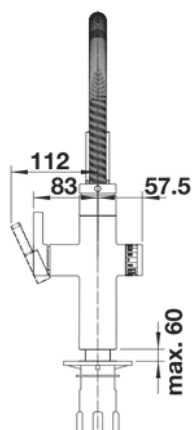

Pogled sa strane

Pogled na ručnike

Opseg rotacije

UZ KUPOVINU SLAVINE
BLANCO EVOL-S PRO
FILTER:

U ISPORUKU JE UKLJUČEN
FILTER SET SOFT-L

FILTER SET se sastoji od:

- Filter SOFT-L
- Glava filtera
- Digitalni mjerac
- Fleksibilno crijevo
- T konektor