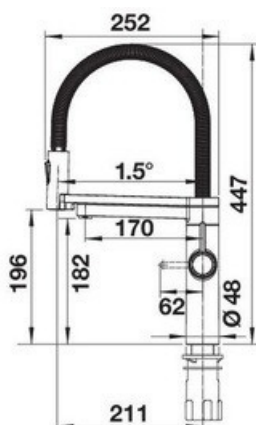

TEHNIČKI CRTEŽ

Pogled sa strane