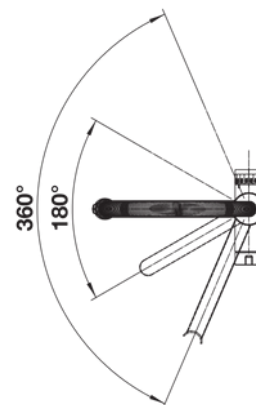

Pogled sa strane

Pogled na ručnike

Opseg rotacije

UZ KUPOVINU SLAVINE
BLANCO EVOL-S PRO
FILTER:

U ISPORUKU JE UKLJUČEN
FILTER SET SOFT-L

FILTER SET se sastoji od:

- Filter SOFT-L
- Glava filtera
- Digitalni mjerac
- Fleksibilno crijevo
- T konektor